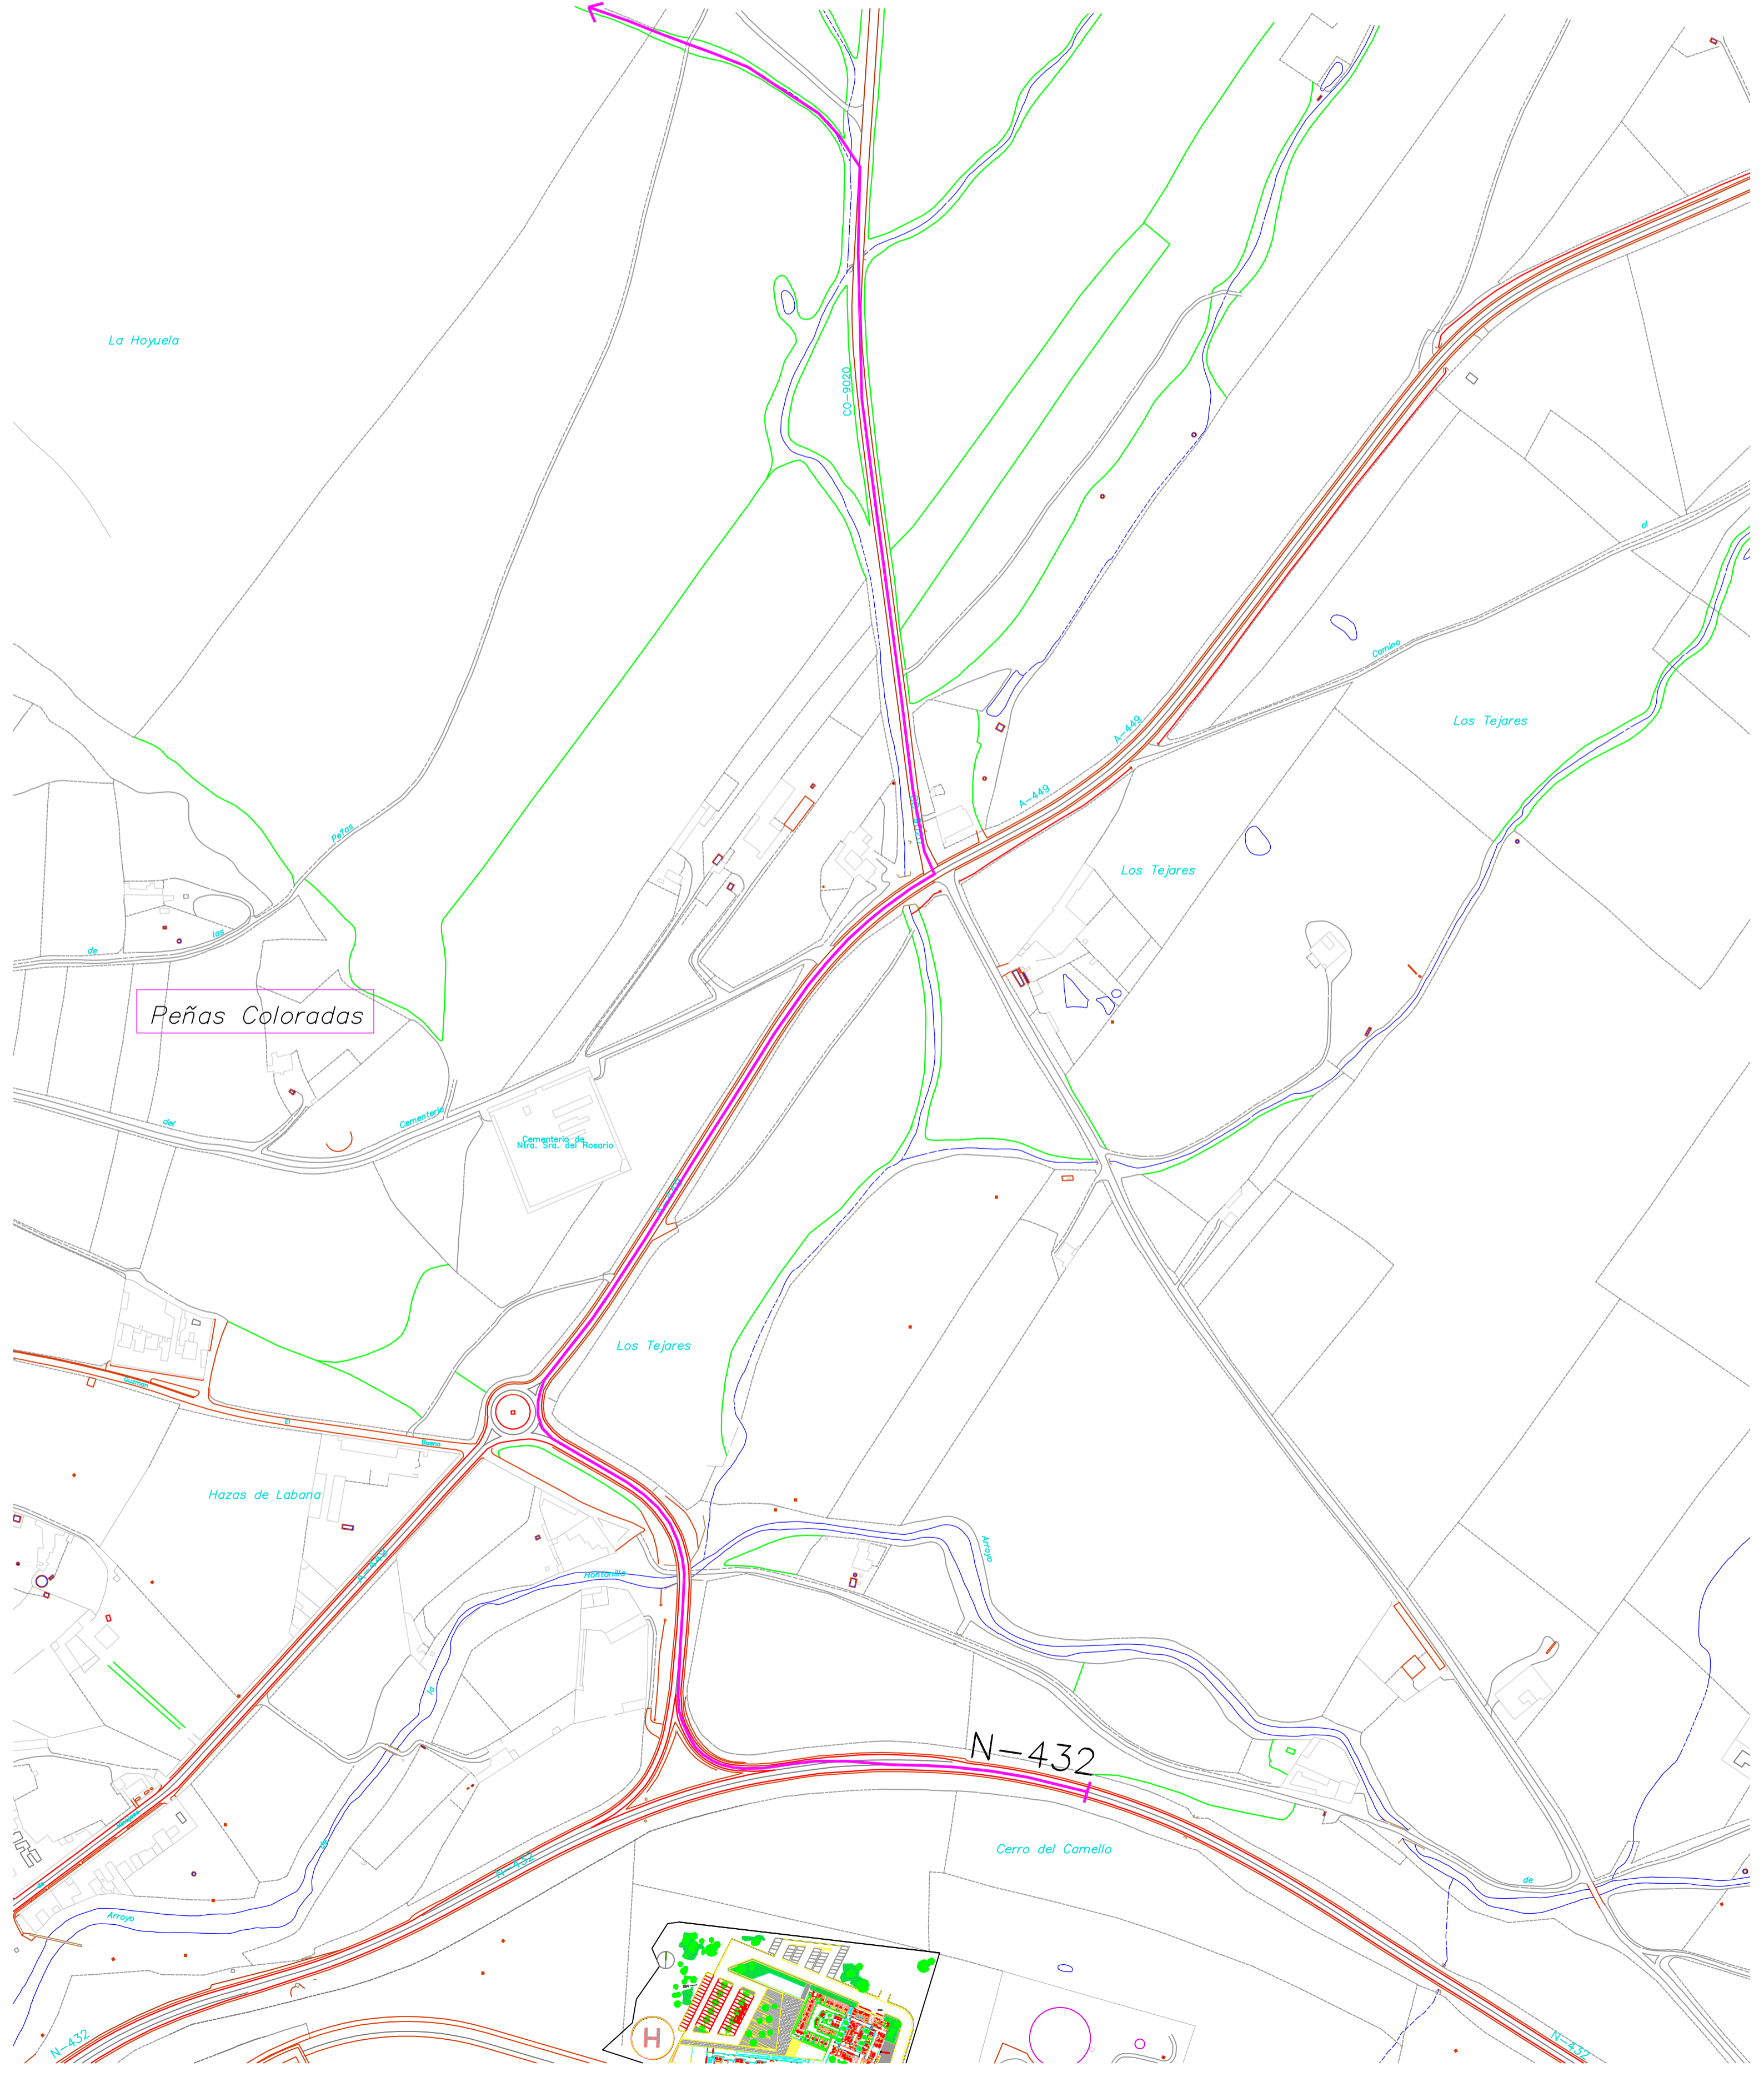

DIRECCION A:
"ZONA PEÑAS ROJAS"
APARCAMIENTO DE ZONA
Y PUBLICO. -

A la Ermita de Ntra. Sra. de la Antigua 10

Peñas Coloradas

N-432